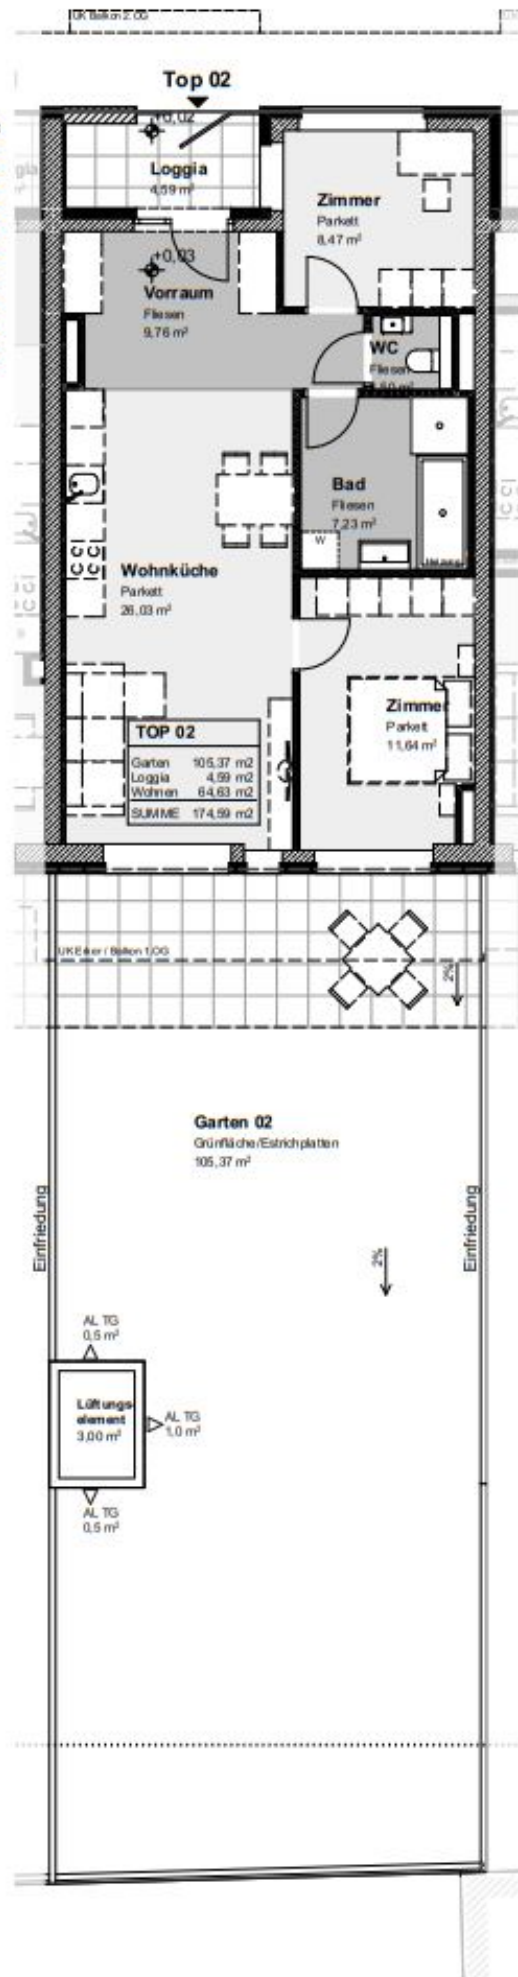

TOP 02

Garten 02
105,37 m²

ÜBERSICHT TOP 02 M 1:100

Einfriedung

Einfriedung

AL TG 0,5 m²
Lüftungselement
3,00 m²
AL TG 1,0 m²
AL TG 0,5 m²