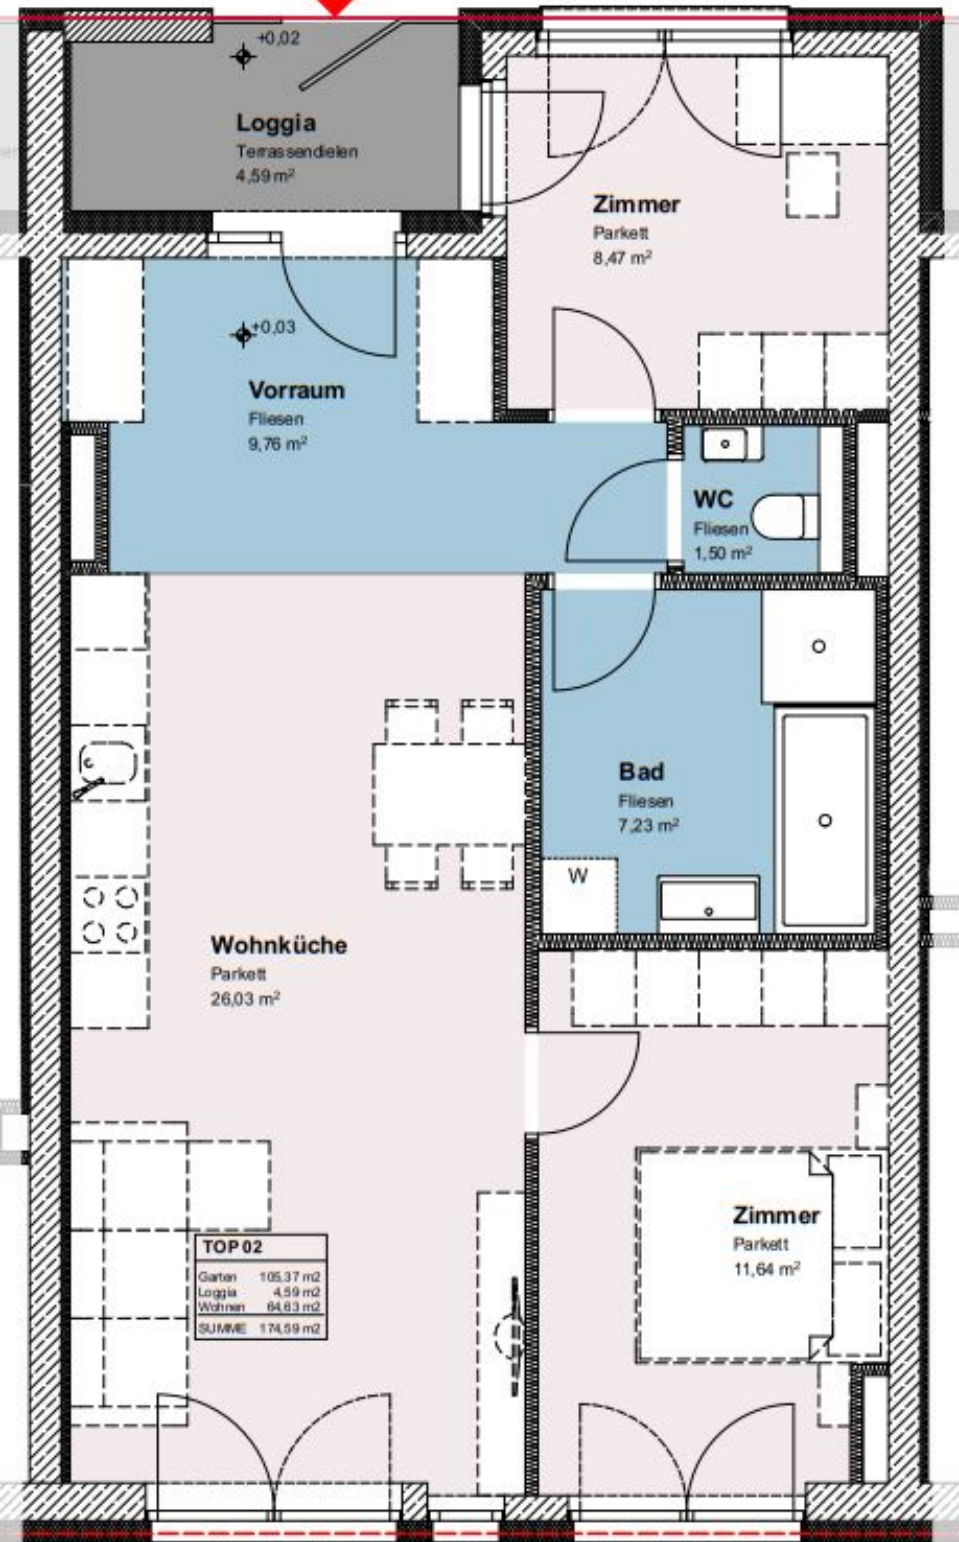

TOP 02

Garten 02
105,37 m²

ÜBERSICHT TOP 02 M 1:100

Einfriedung

Einfriedung

AL TG 0,5 m²
Lüftungselement
3,00 m²
AL TG 1,0 m²
AL TG 0,5 m²