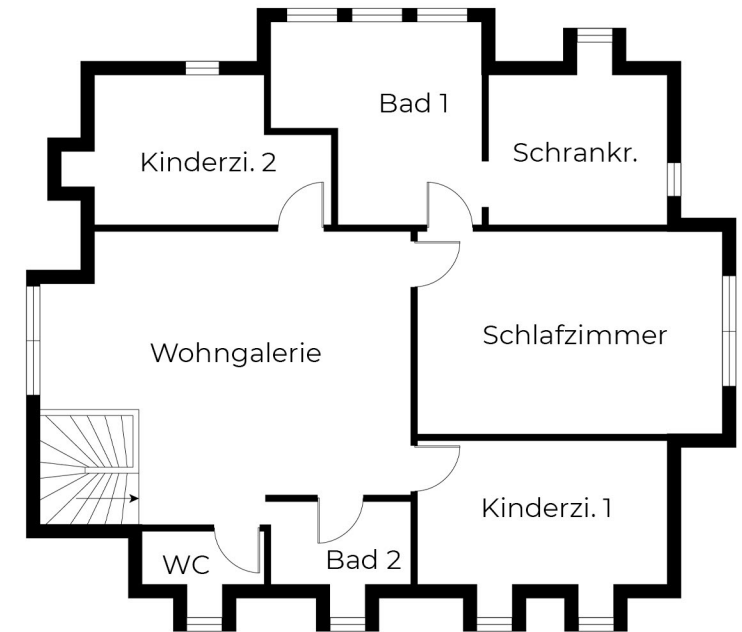

EINFAMILIENHAUS

222,15 m²

2203 Großebersdorf

ERDGESCHOSS

Vorraum	16,68 m ²
Garderobe	4,19 m ²
Wohnsalon	40,30 m ²
Esszimmer	21,72 m ²
Küche	13,56 m ²
Gästezimmer	10,91 m ²
Abstellraum	3,89 m ²
WC	2,04 m ²

OBERGESCHOSS

Wohngalerie	31,93 m ²
Schlafzimmer	22,52 m ²
Kinderzimmer 1	12,69 m ²
Kinderzimmer 2	11,55 m ²
Bad 1	13,14 m ²
Bad 2	4,74 m ²
Schrankraum	9,62 m ²
WC	2,67 m ²

ERDGESCHOSS

OBERGESCHOSS