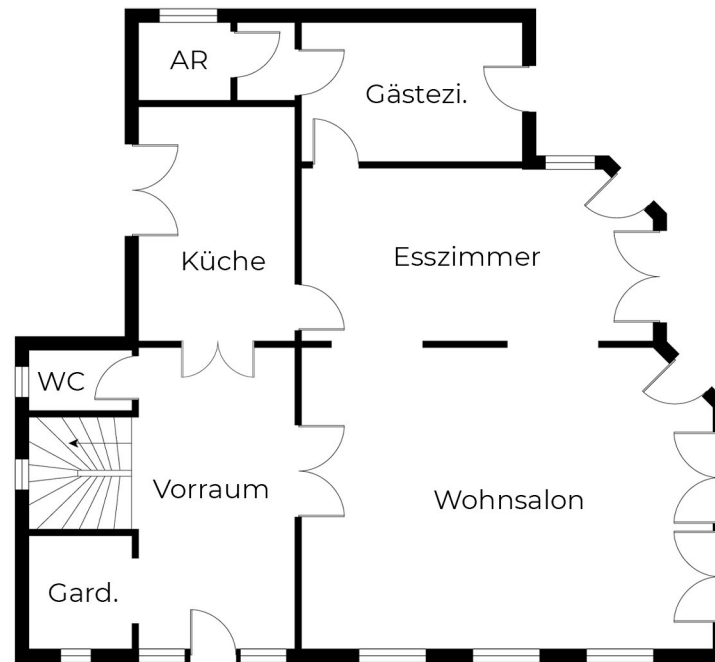

EINFAMILIENHAUS

222,15 m²

2203 Großebersdorf

ERDGESCHOSS

Vorraum	16,68 m ²
Garderobe	4,19 m ²
Wohnsalon	40,30 m ²
Esszimmer	21,72 m ²
Küche	13,56 m ²
Gästezimmer	10,91 m ²
Abstellraum	3,89 m ²
WC	2,04 m ²

OBERGESCHOSS

Wohngalerie	31,93 m ²
Schlafzimmer	22,52 m ²
Kinderzimmer 1	12,69 m ²
Kinderzimmer 2	11,55 m ²
Bad 1	13,14 m ²
Bad 2	4,74 m ²
Schrankraum	9,62 m ²
WC	2,67 m ²

ERDGESCHOSS

OBERGESCHOSS